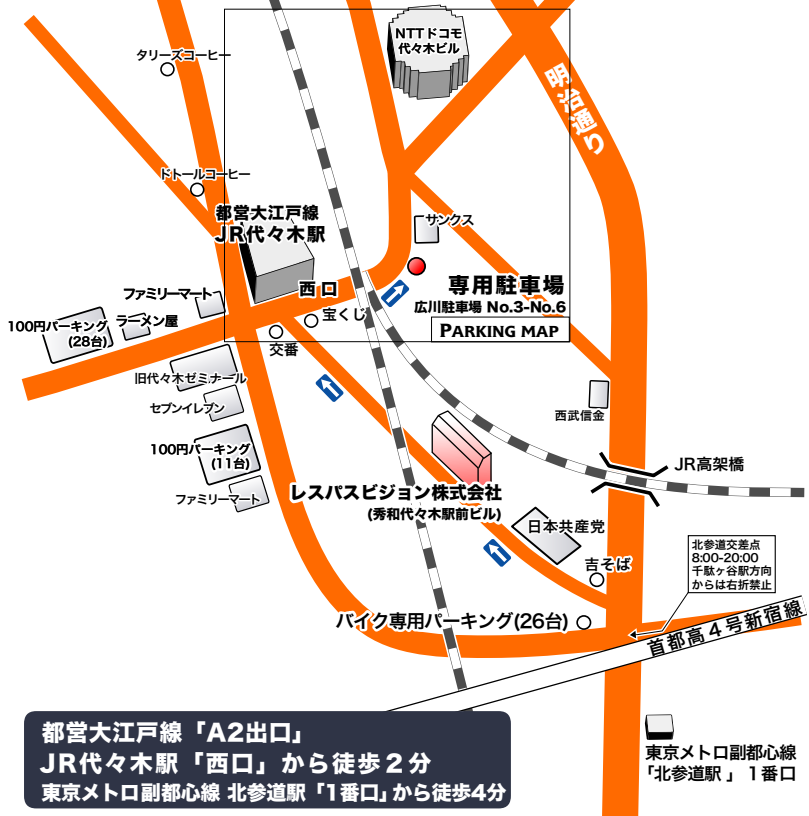

L'espace Vision 広域 MAP

詳細 MAP

都営大江戸線「A2出口」
JR代々木駅「西口」から徒歩2分
東京メトロ副都心線 北参道駅「1番口」から徒歩4分

PARKING MAP